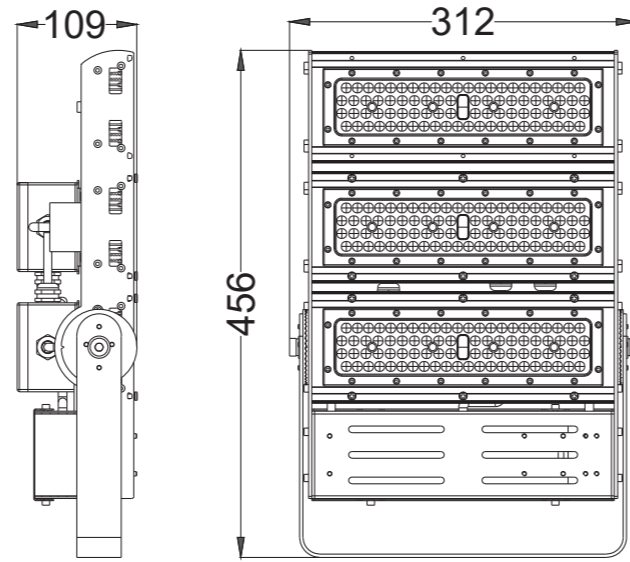

# Transformer II

120W

180W

240W

360W

480W

600W