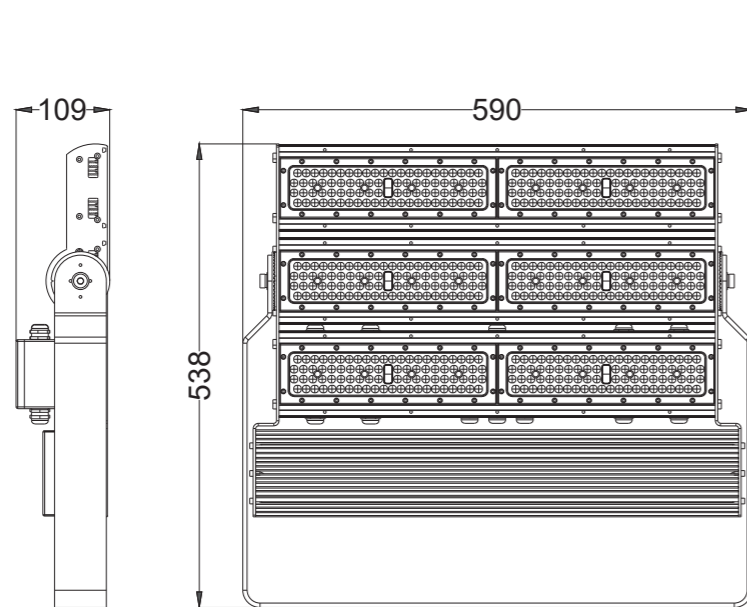

# Transformer II

120W

180W

240W

360W

480W

600W