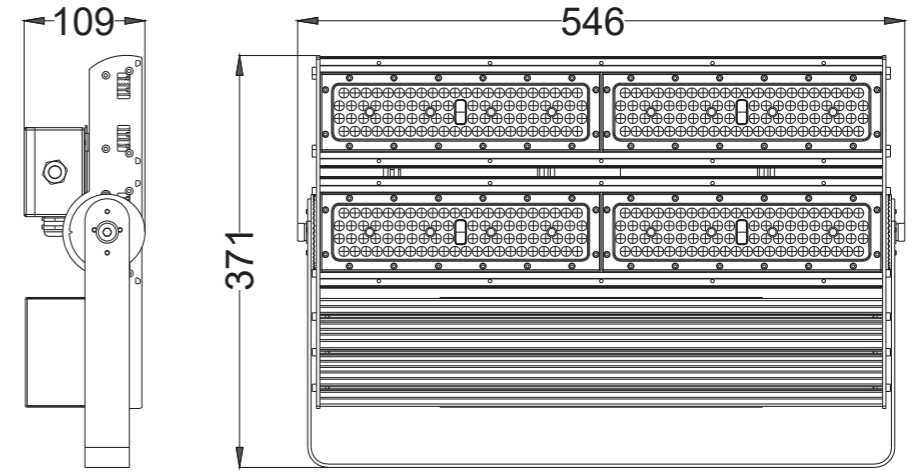

# Transformer II

120W

180W

240W

360W

480W

600W