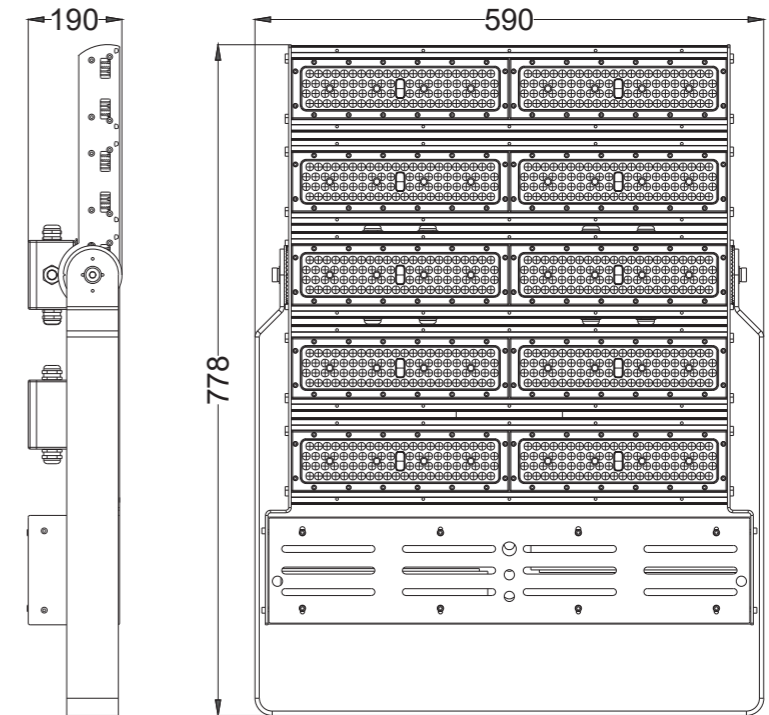

# Transformer II

120W

180W

240W

360W

480W

600W