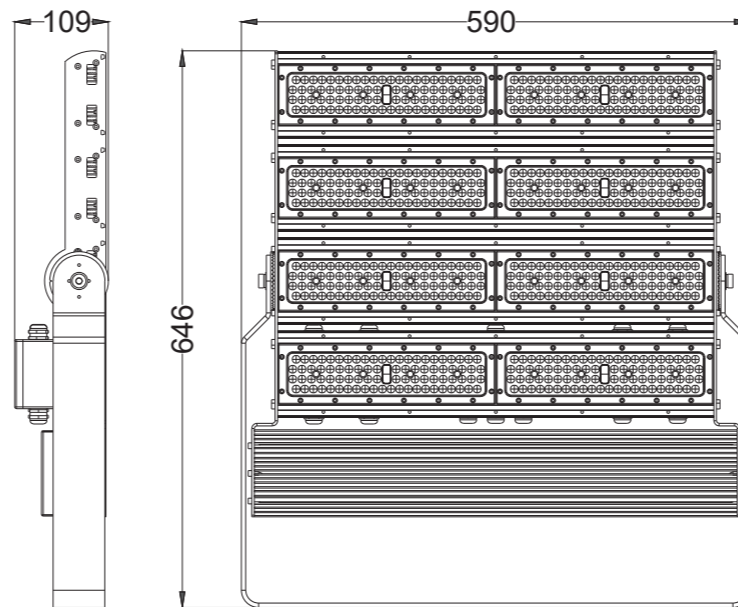

# Transformer II

120W

180W

240W

360W

480W

600W