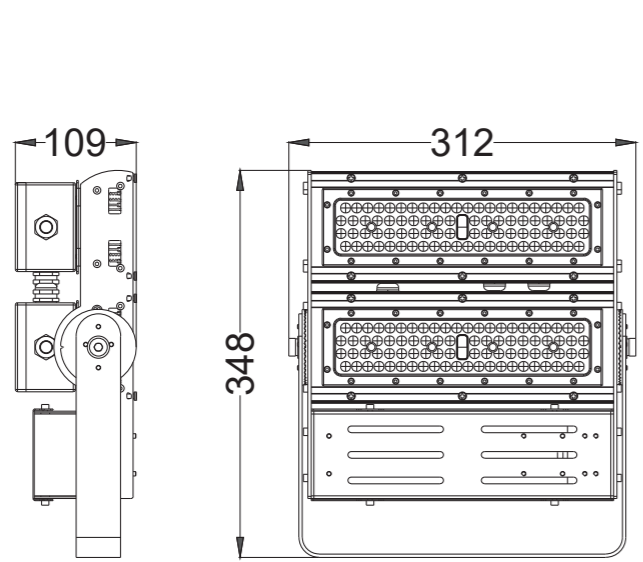

# Transformer II

120W

180W

240W

360W

480W

600W